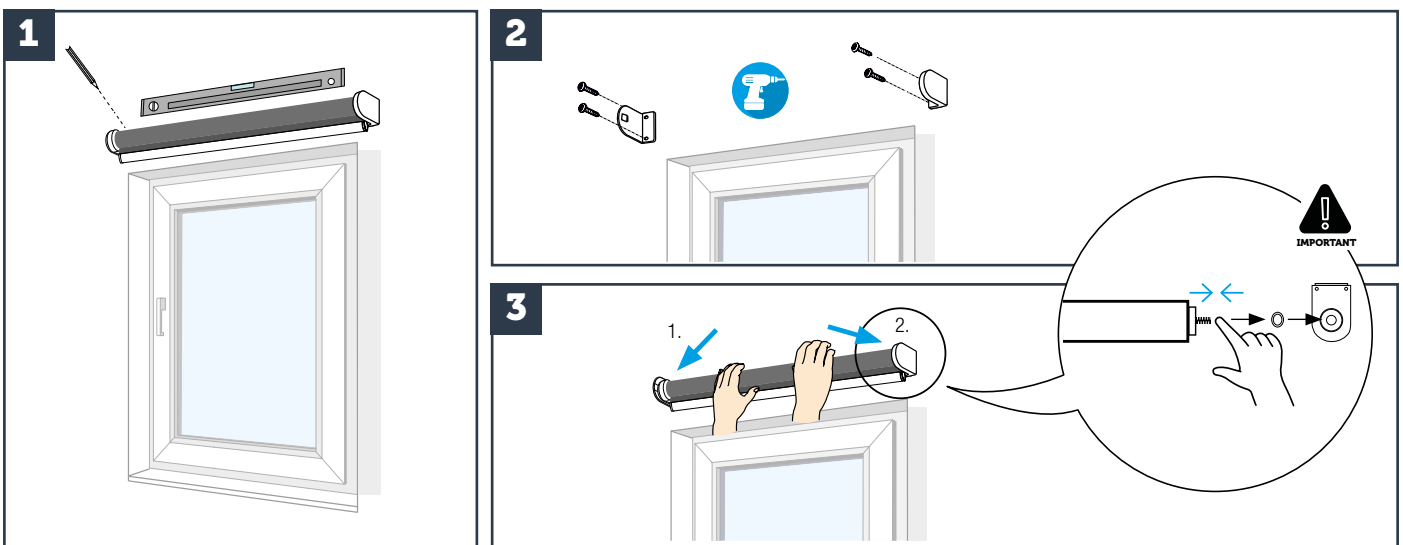

MONTAGEVEJLEDNING: SMARTLINE RULLEGARDIN

INSTALLATION MANUAL: SMARTLINE ROLLER BLIND

Montering med beslag - til loft/niche- eller vægmontering
Installation with brackets - for ceiling/niche or wall mounting

Montering med monteringsbar - til loft/niche- (A) eller vægmontering (B)
Installation with mounting bar - for ceiling/niche (A) or wall mounting (B)

Skann QR koden eller besøg debel.dk/motoriserede-gardiner for ofte stillede spørgsmål, tekniske specifikationer og programmering af motor.