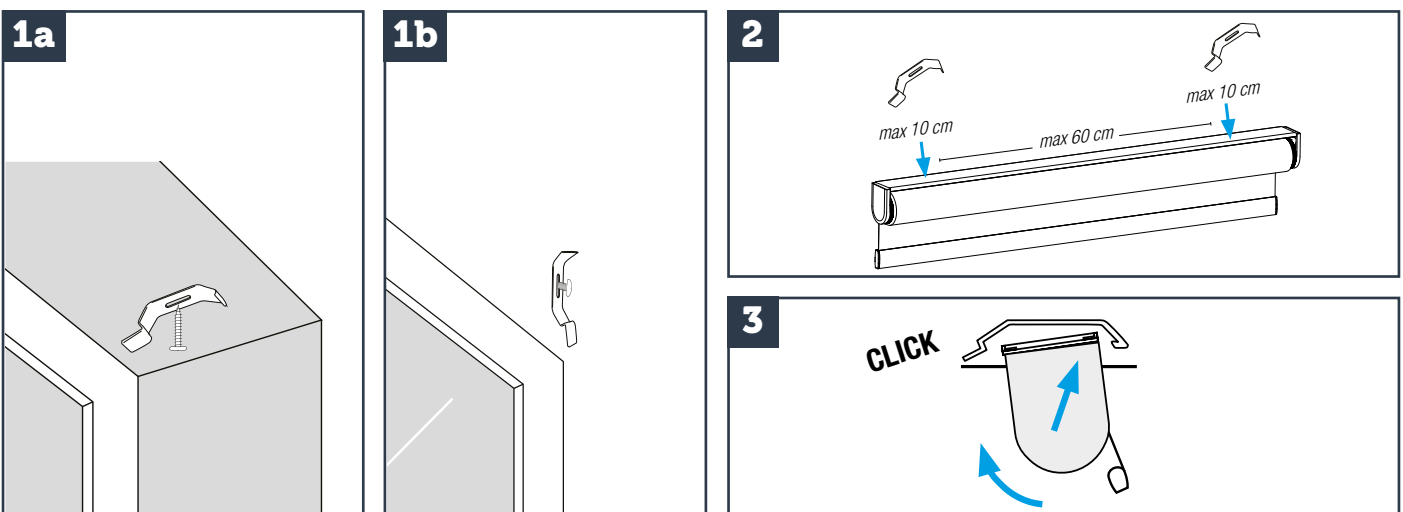

MONTAGEVEJLEDNING: SMARTLINE RULLEGARDIN

INSTALLATION MANUAL: SMARTLINE ROLLER BLIND

Montering med beslag - til loft/niche- eller vægmontering
Installation with brackets - for ceiling/niche or wall mounting

Montering med monteringsbar - til loft/niche- (A) eller vægmontering (B)
Installation with mounting bar - for ceiling/niche (A) or wall mounting (B)

Skann QR koden eller besøg debel.dk/motoriserede-gardiner for ofte stillede spørgsmål, tekniske specifikationer og programmering af motor.