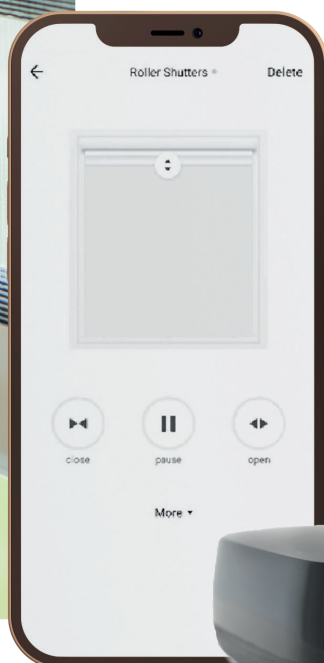

Styring via smartphone

Hvornår skal du vælge styring via app?

Med app'en kan du bruge din smartphone til at betjene og kontrollere dine gardiner. App'en kan bruges på to måder;

Ønsker du at styre et eller flere af dine gardiner, imens du er i hjemmet, så er en **app/bluetooth-løsning** (BT) noget for dig.

Ønsker du derimod en løsning, hvor flere brugere kan betjene gardinerne, uanset hvor I befinder jer, fx. på en ferie eller på kontoret, så er en **app/hub-løsning** det rette valg (HUB).