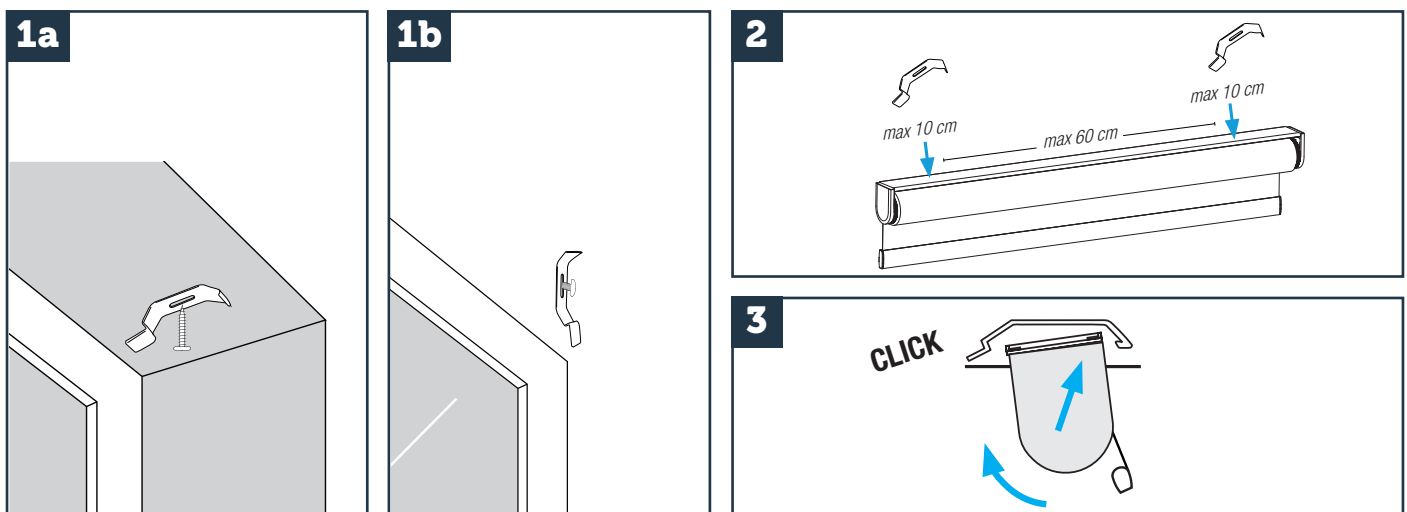

MONTAGEVEJLEDNING - SMARTLINE RULLEGARDIN

INSTALLATION MANUAL - SMARTLINE ROLLER BLIND

Montering med beslag - til loft/niche- eller vægmontering
Installation with brackets - for ceiling/niche or wall mounting

Montering med monteringsbar - til loft/niche- eller vægmontering
Installation with mounting bar - for ceiling/niche or wall mounting

Skann QR koden eller besøg debel.dk/motoriserede-gardiner for ofte stillede spørgsmål, tekniske specifikationer og programmering af motor.