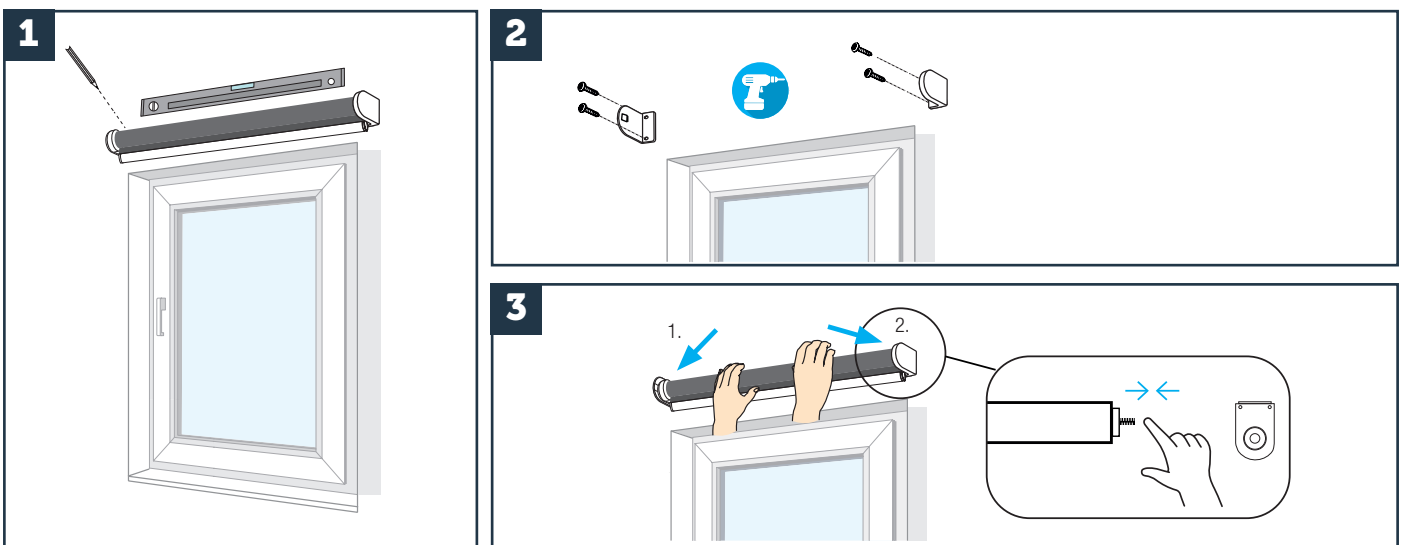

MONTAGEVEJLEDNING - SMARTLINE RULLEGARDIN

INSTALLATION MANUAL - SMARTLINE ROLLER BLIND

Montering med beslag - til loft/niche- eller vægmontering
Installation with brackets - for ceiling/niche or wall mounting

Montering med monteringsbar - til loft/niche- eller vægmontering
Installation with mounting bar - for ceiling/niche or wall mounting

Skann QR koden eller besøg debel.dk/motoriserede-gardiner for ofte stillede spørgsmål, tekniske specifikationer og programmering af motor.