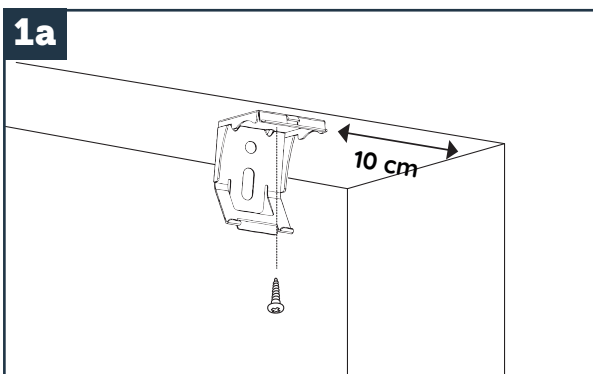

MONTAGEVEJLEDNING - SMARTLINE PLISSÉGARDIN

INSTALLATION MANUAL - SMARTLINE PLEATED BLIND

Loft-/nichemontering med beslag Ceiling/niche installation w. brackets

Vægmontering med beslag Wall installation w. brackets