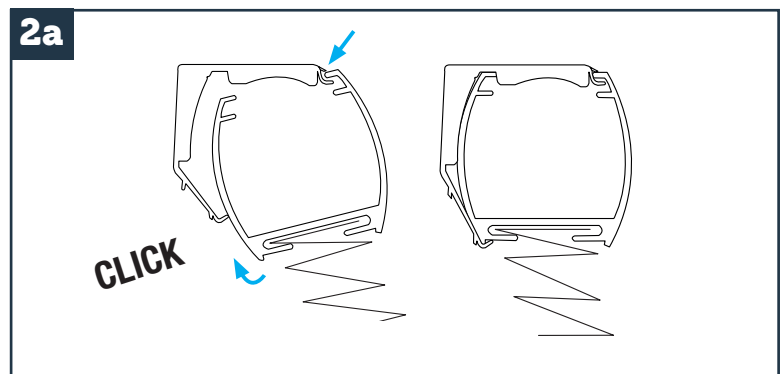

MONTAGEVEJLEDNING - SMARTLINE PLISSÉGARDIN

INSTALLATION MANUAL - SMARTLINE PLEATED BLIND

Loft-/nichemontering med beslag Ceiling/niche installation w. brackets

Vægmontering med beslag Wall installation w. brackets