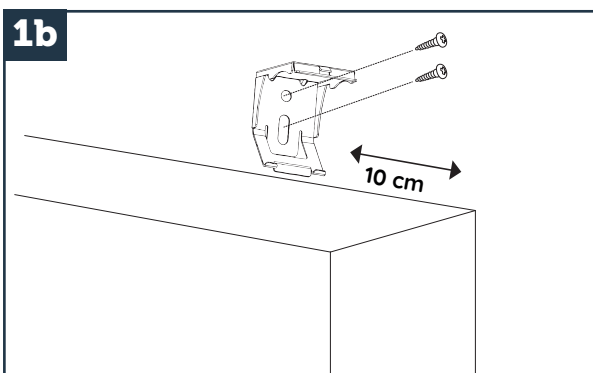

MONTAGEVEJLEDNING - SMARTLINE PLISSÉGARDIN

INSTALLATION MANUAL - SMARTLINE PLEATED BLIND

Loft-/nichemontering med beslag Ceiling/niche installation w. brackets

Vægmontering med beslag Wall installation w. brackets