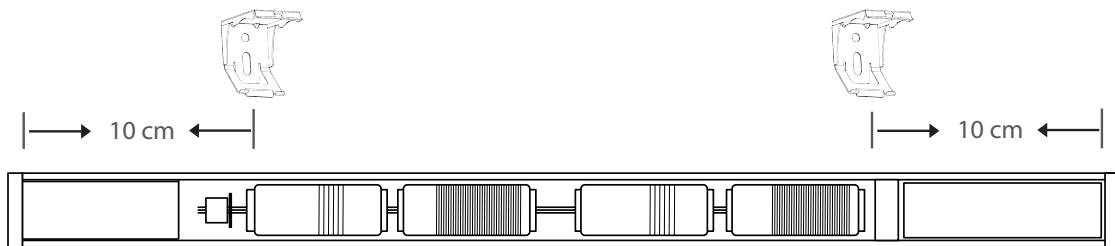

MONTAGEVEJLEDNING - SMARTLINE PLISSÉGARDIN

INSTALLATION MANUAL - SMARTLINE PLEATED BLIND

Loft-/nichemontering med beslag Ceiling/niche installation w. brackets

Vægmontering med beslag Wall installation w. brackets