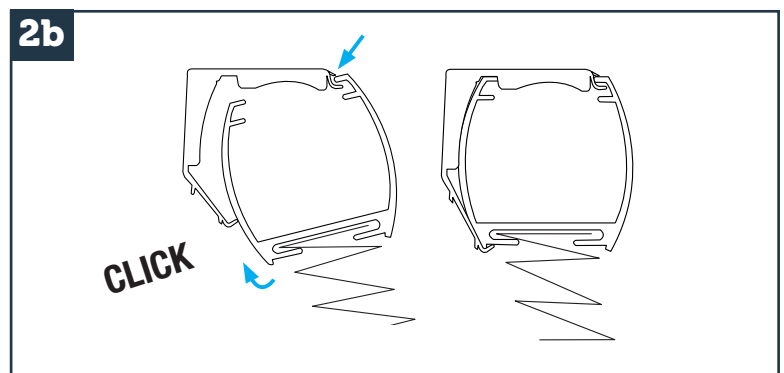

MONTAGEVEJLEDNING - SMARTLINE PLISSÉGARDIN

INSTALLATION MANUAL - SMARTLINE PLEATED BLIND

Loft-/nichemontering med beslag Ceiling/niche installation w. brackets

Vægmontering med beslag Wall installation w. brackets