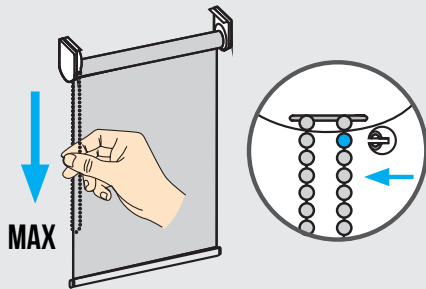

DK/NO/SE: Loftmontering
EN: Ceiling mount

2

DK/NO/SE: Loftmontering
EN: Ceiling mount

MONTAGEVEJLEDNING

INSTALLATION MANUAL

ROLLER BLIND LUX

1

DK/NO/SE: Kæde
EN: Chain