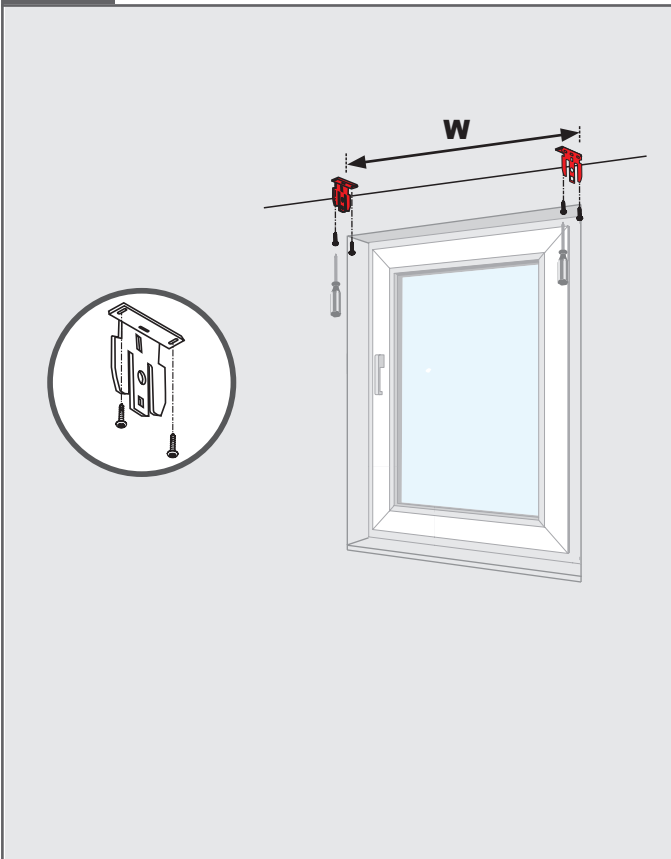

MONTAGEVEJLEDNING

INSTALLATION MANUAL

ROLLER BLIND LUX

1

DK/NO/SE: Vægmontering
EN: Wall mount

2

DK/NO/SE: Vægmontering
EN: Wall mount

1

DK/NO/SE: Loftmontering
EN: Ceiling mount

2

DK/NO/SE: Loftmontering
EN: Ceiling mount

MONTAGEVEJLEDNING

INSTALLATION MANUAL

ROLLER BLIND LUX

1

DK/NO/SE: Kæde
EN: Chain