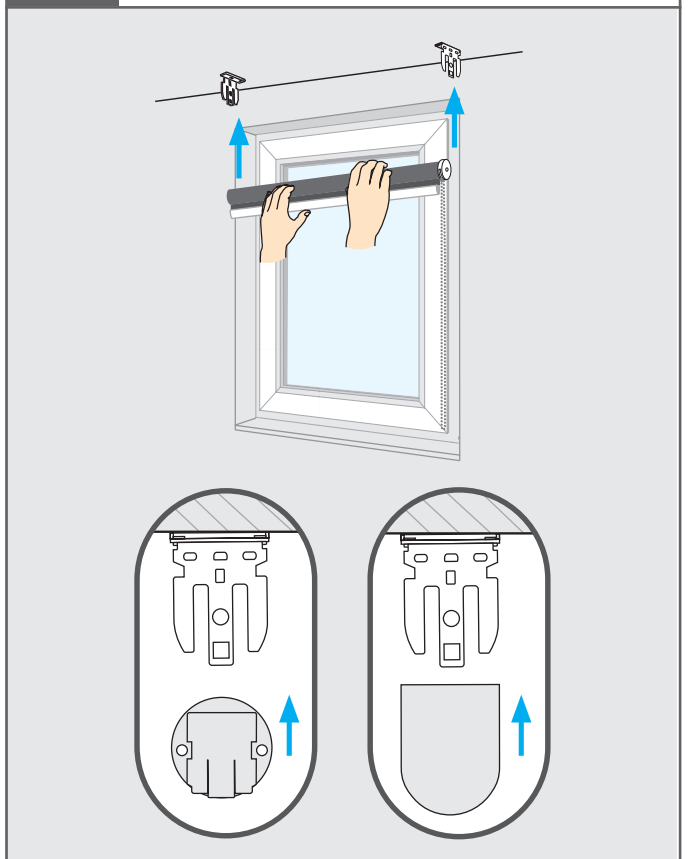

MONTAGEVEJLEDNING

INSTALLATION MANUAL

ROLLER BLIND LUX

1

DK/NO/SE: Vægmontering
EN: Wall mount

2

DK/NO/SE: Vægmontering
EN: Wall mount

1

DK/NO/SE: Loftmontering
EN: Ceiling mount

2

DK/NO/SE: Loftmontering
EN: Ceiling mount

MONTAGEVEJLEDNING

INSTALLATION MANUAL

ROLLER BLIND LUX

1

DK/NO/SE: Kæde
EN: Chain