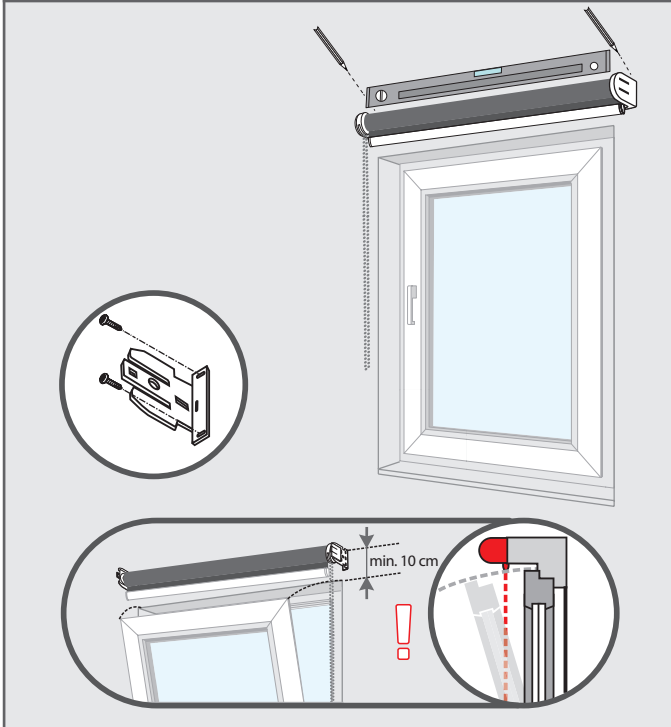

MONTAGEVEJLEDNING

INSTALLATION MANUAL

ROLLER BLIND LUX

1

DK/NO/SE: Vægmontering
EN: Wall mount

2

DK/NO/SE: Vægmontering
EN: Wall mount

1

DK/NO/SE: Loftmontering
EN: Ceiling mount

2

DK/NO/SE: Loftmontering
EN: Ceiling mount

MONTAGEVEJLEDNING

INSTALLATION MANUAL

ROLLER BLIND LUX

1

DK/NO/SE: Kæde
EN: Chain