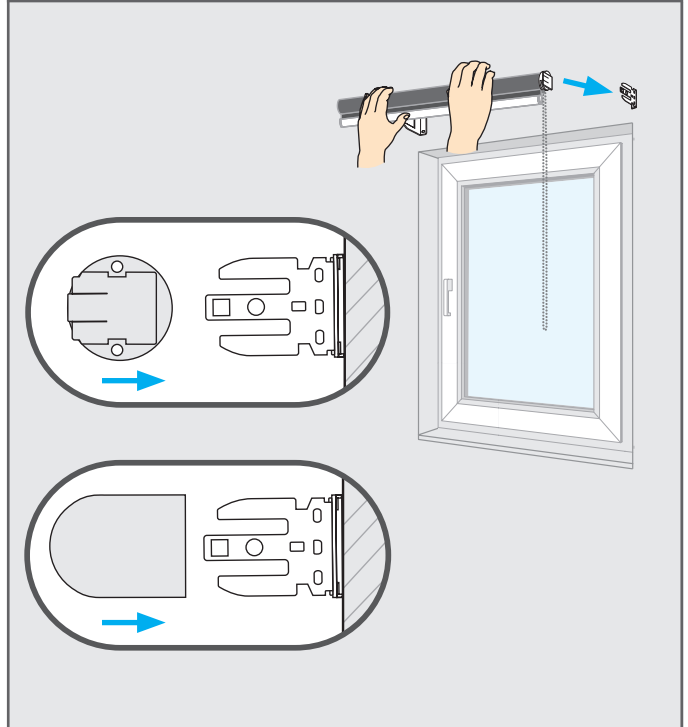

MONTAGEVEJLEDNING

INSTALLATION MANUAL

ROLLER BLIND LUX

1

DK/NO/SE: Vægmontering
EN: Wall mount

2

DK/NO/SE: Vægmontering
EN: Wall mount

1

DK/NO/SE: Loftmontering
EN: Ceiling mount

2

DK/NO/SE: Loftmontering
EN: Ceiling mount

MONTAGEVEJLEDNING

INSTALLATION MANUAL

ROLLER BLIND LUX

1

DK/NO/SE: Kæde
EN: Chain