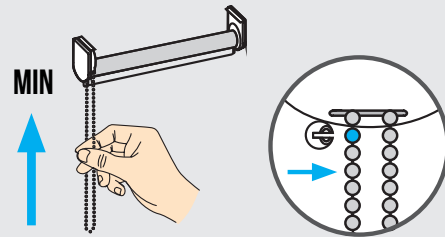

2

DK/NO/SE: Kæde
EN: Chain