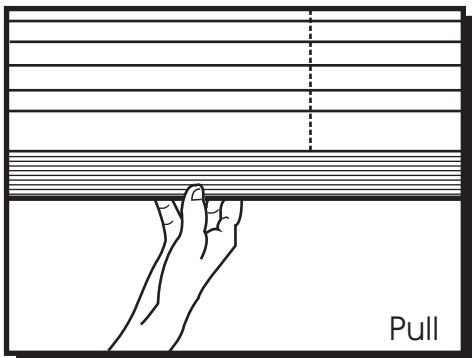

Monteringsvejledning - Monteringsanvisning  
Samlevejledning - Kokoonpano-ohjeet  
Mounting instruction - Montageanleitung

Cordless Pleated Shade

To lower shade

To raise shade