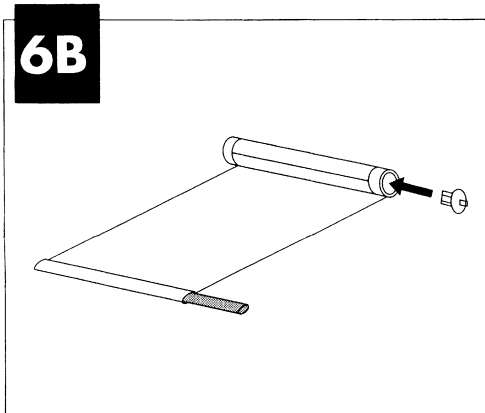

Samvejledning Mounting instruction Montageanleitung

Ad illustration 4:

Kædelåsen skal trykkes på kæden direkte under røret som afrulningsstop.

Re illustration 4:

Press chain lock to chain right beneath tube to prevent unrolling.

Zu Bild 4:

Das Kettenschloss muss direkt unterhalb der Welle als Abrollsperre an die Kette gedrückt werden.