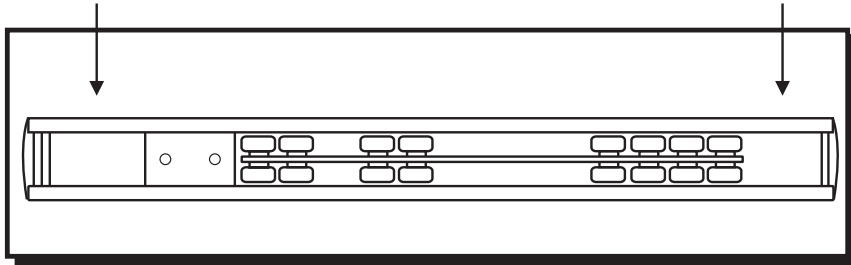

Monteringsvejledning - Monteringsanvisning  
Samlevejledning - Kokoonpano-ohjeet  
Mounting instruction - Montageanleitung

Top-down Cordless Bottom-up

To lower shade

To raise shade