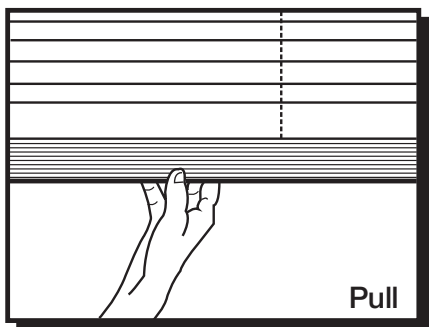

Monteringsvejledning - Monteringsanvisning  
Samlevejledning - Kokoonpano-ohjeet  
Mounting instruction - Montageanleitung

Top-down Cordless Bottom-up

To lower shade

To raise shade